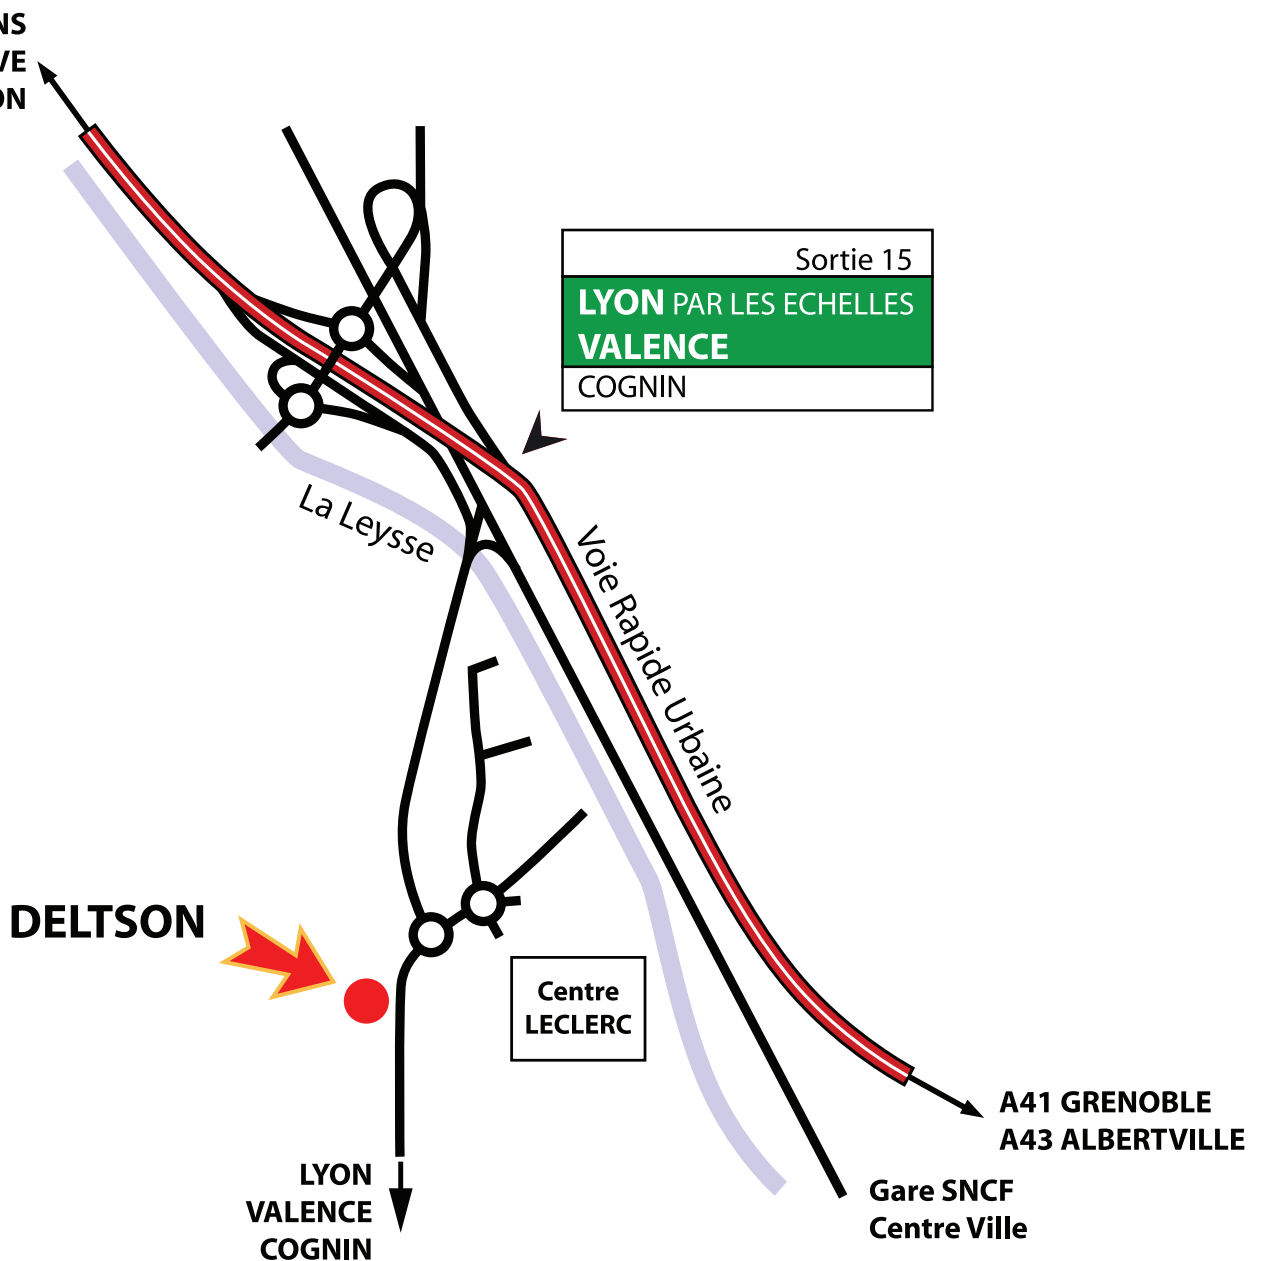

PLAN D'ACCES

DELTON™

STRATEGIE INTERNET

A41 AIX-LES-BAINS
ANNECY, GENEVE
A43 LYON

DELTON

241 avenue du grand verger
73000 CHAMBERY
Tél: 09 61 61 00 08